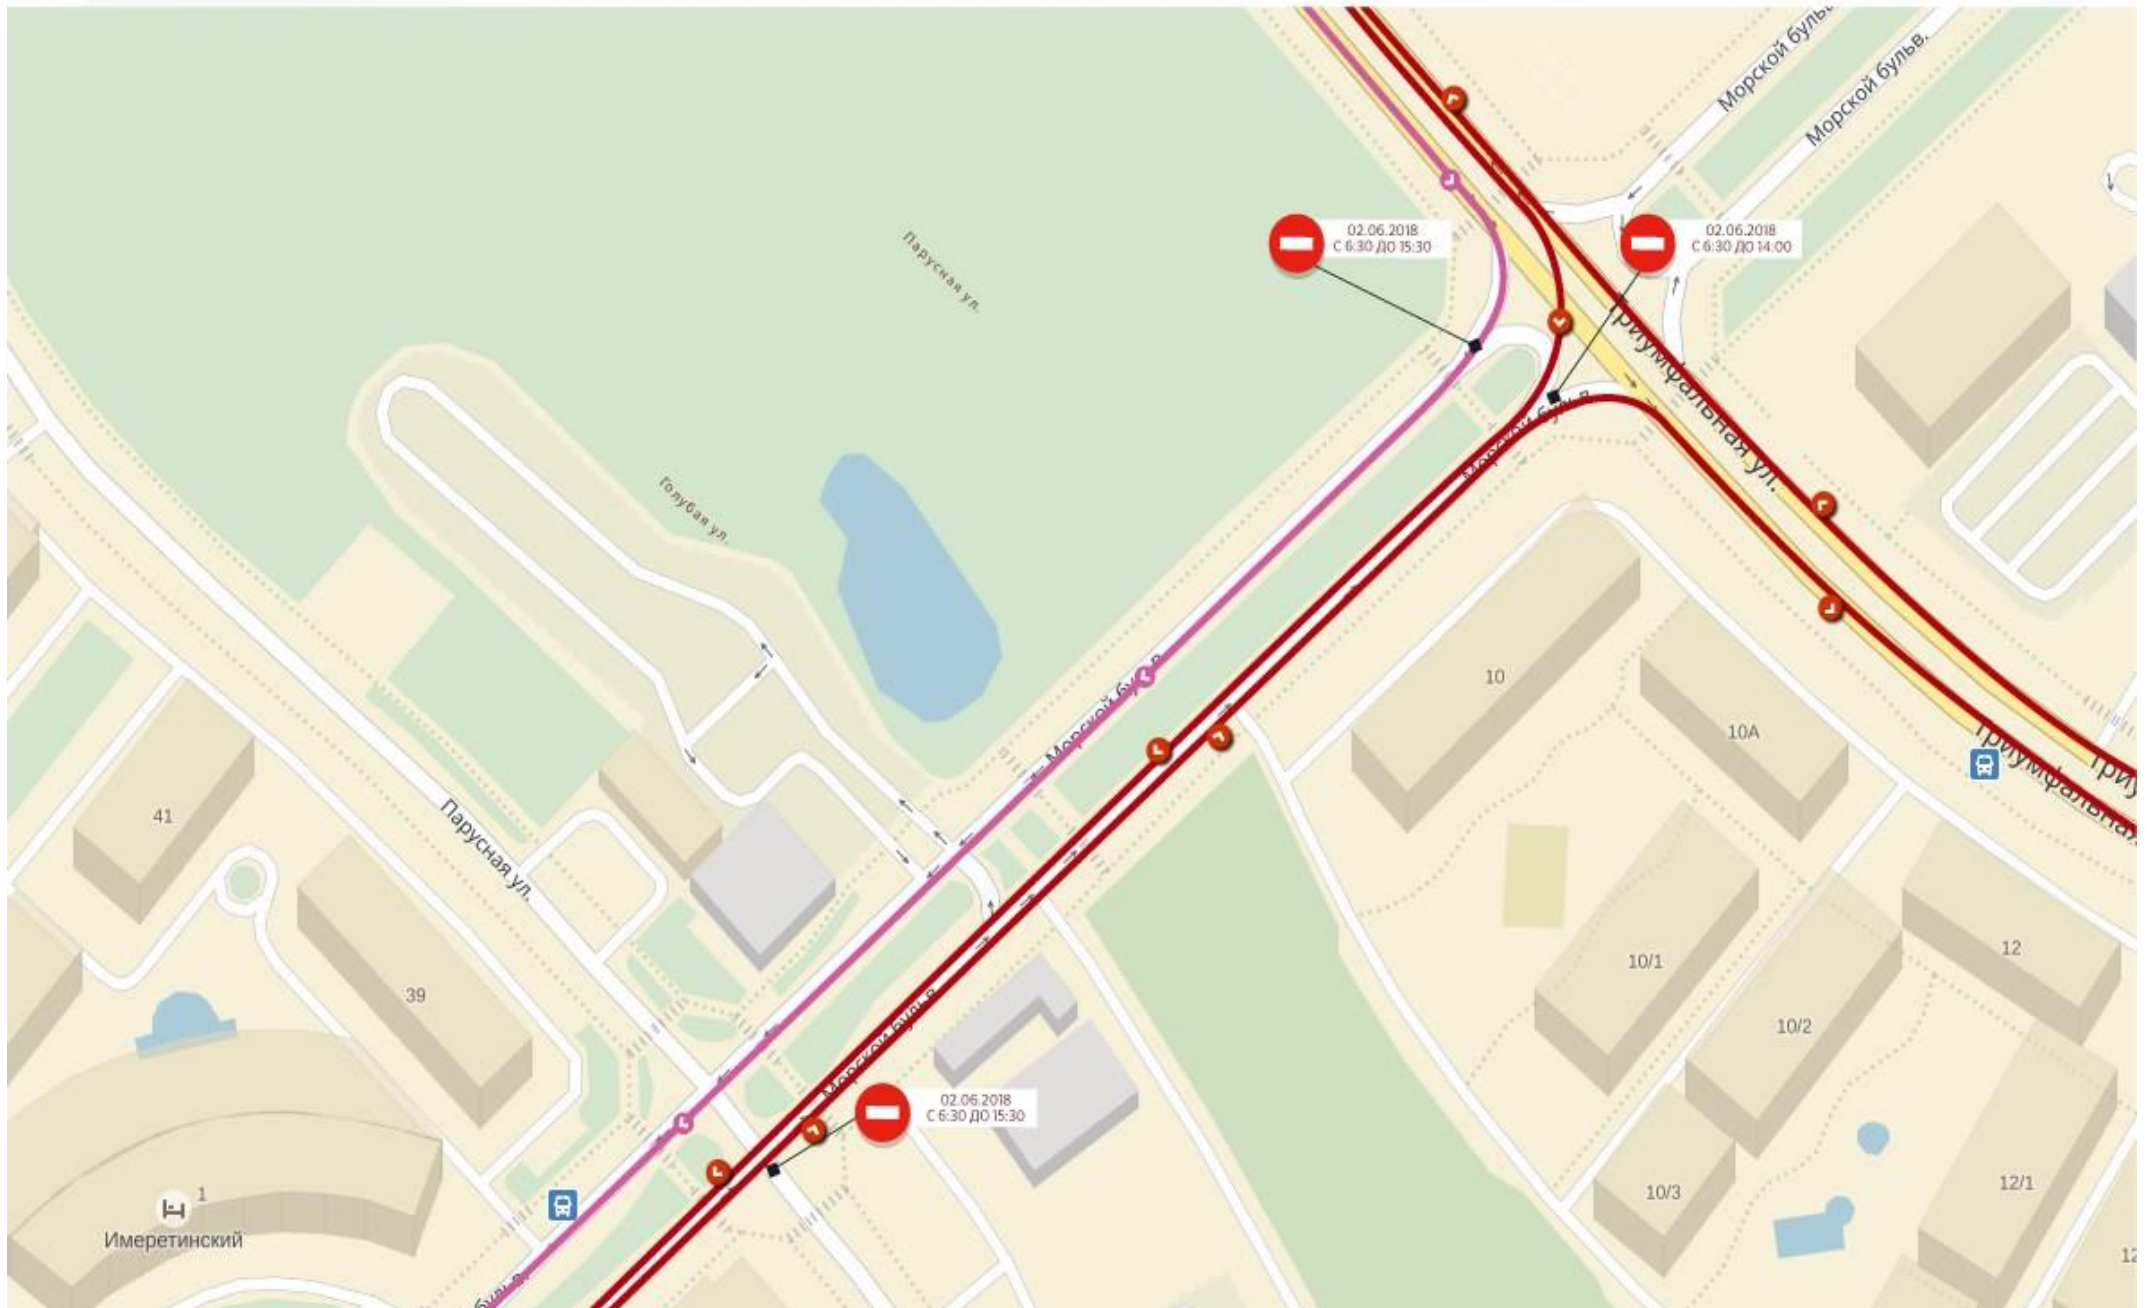

# СХЕМА ПРОВЕДЕНИЯ СПОРТИВНЫХ МЕРОПРИЯТИЙ ПО ТРИАТЛОНУ В ГОРОДЕ СОЧИ НА ПЕРИОД 2 ИЮНЯ 2018 ГОДА

# СХЕМА ПРОЕЗДА ЖИТЕЛЕЙ И ГОСТЕЙ ГОРОДА СОЧИ НА ПЕРИОД ПРОВЕДЕНИЯ СПОРТИВНЫХ МЕРОПРИЯТИЙ ПО ТРИАТЛОНУ 2 ИЮНЯ 2018

## СХЕМА ПРОВЕДЕНИЯ СПОРТИВНЫХ МЕРОПРИЯТИЙ ПО ТРИАТЛОНУ В ГОРОДЕ СОЧИ НА ПЕРИОД 2 ИЮНЯ 2018 ГОДА