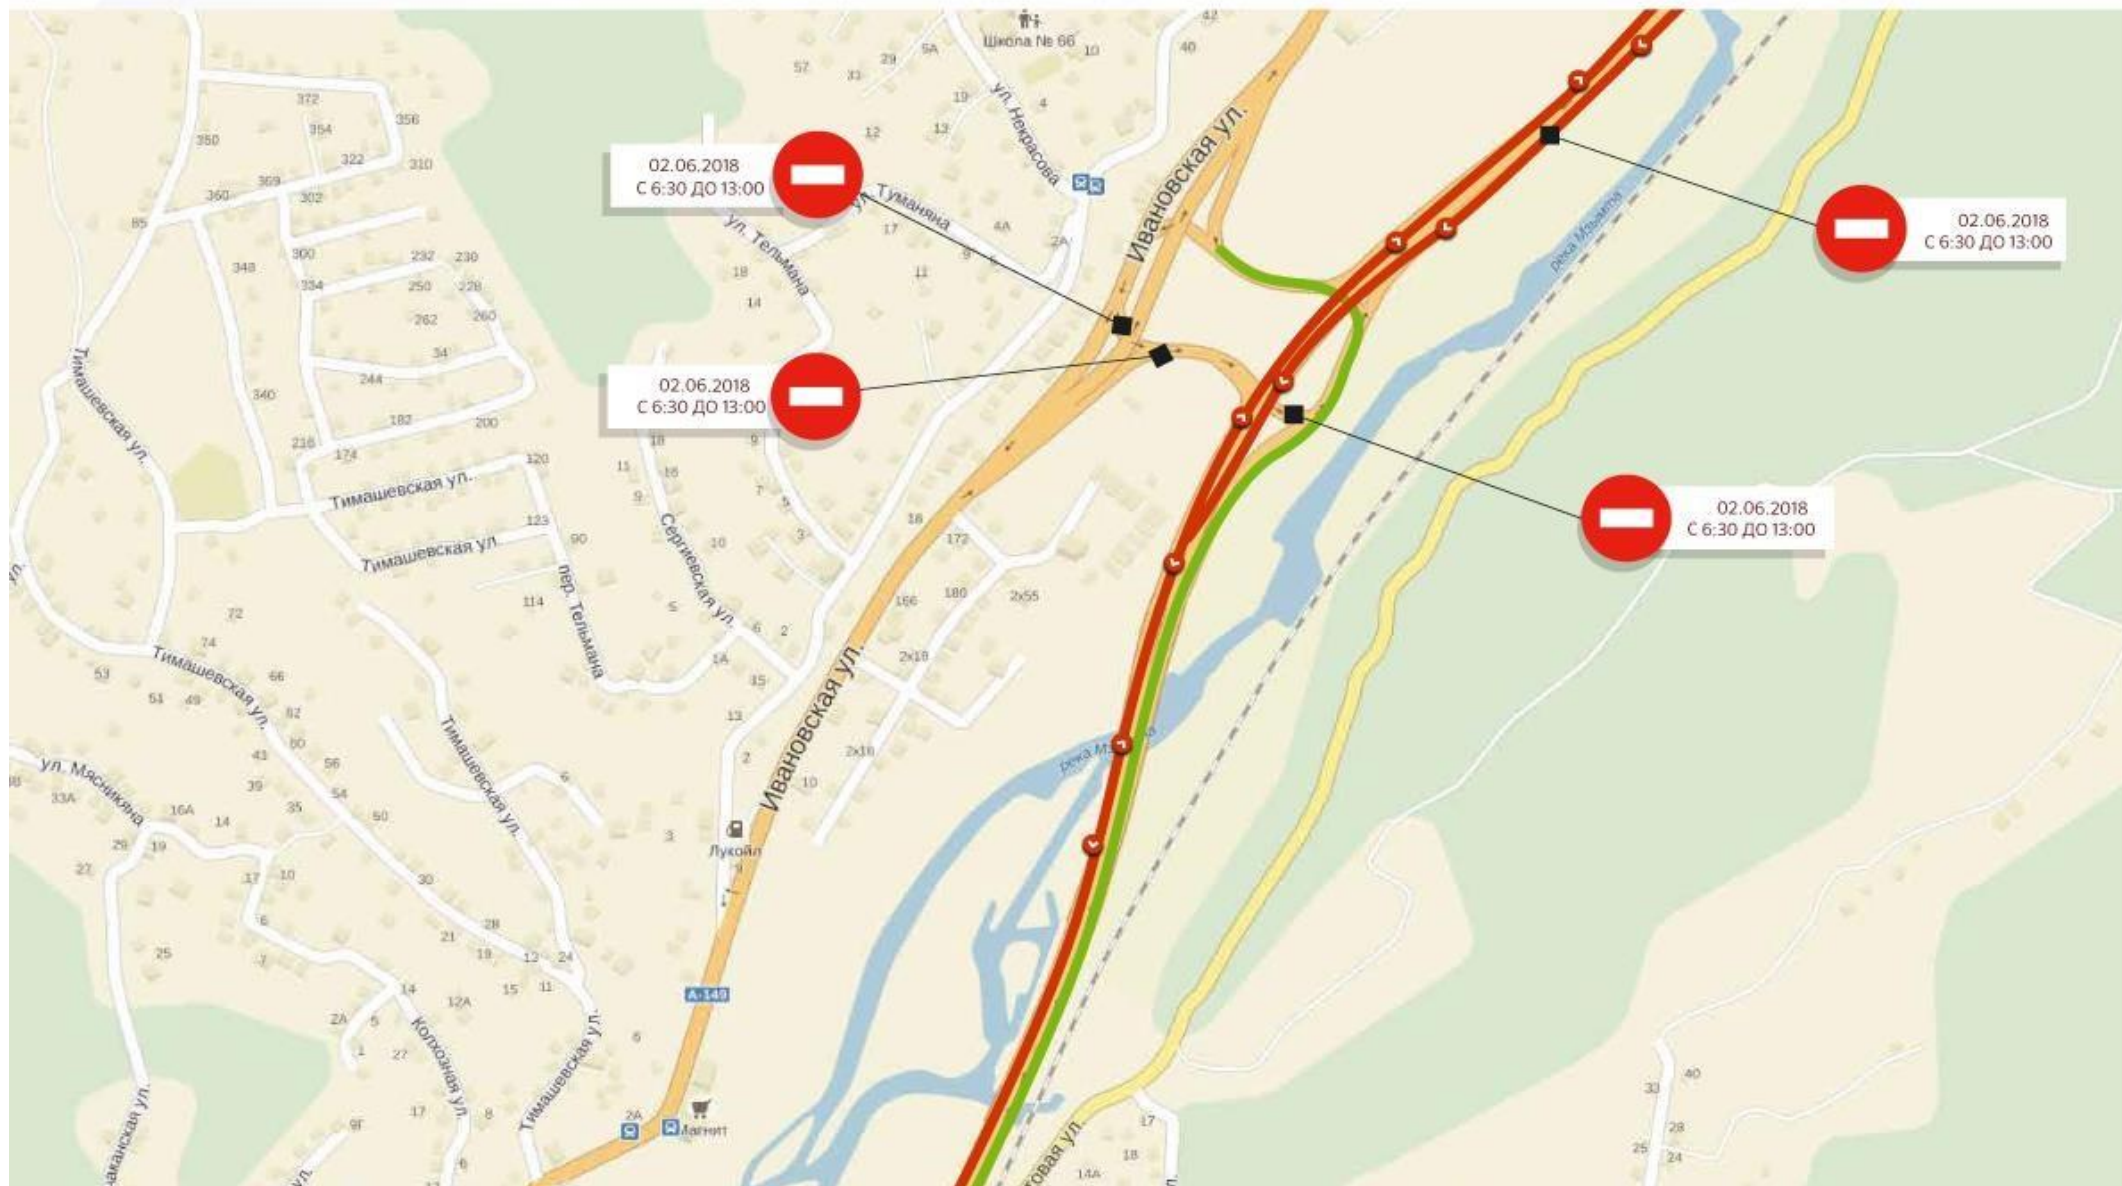

СХЕМА ПРОВЕДЕНИЯ СПОРТИВНЫХ МЕРОПРИЯТИЙ ПО ТРИАТЛОНУ В ГОРОДЕ СОЧИ НА ПЕРИОД 2 ИЮНЯ 2018 ГОДА