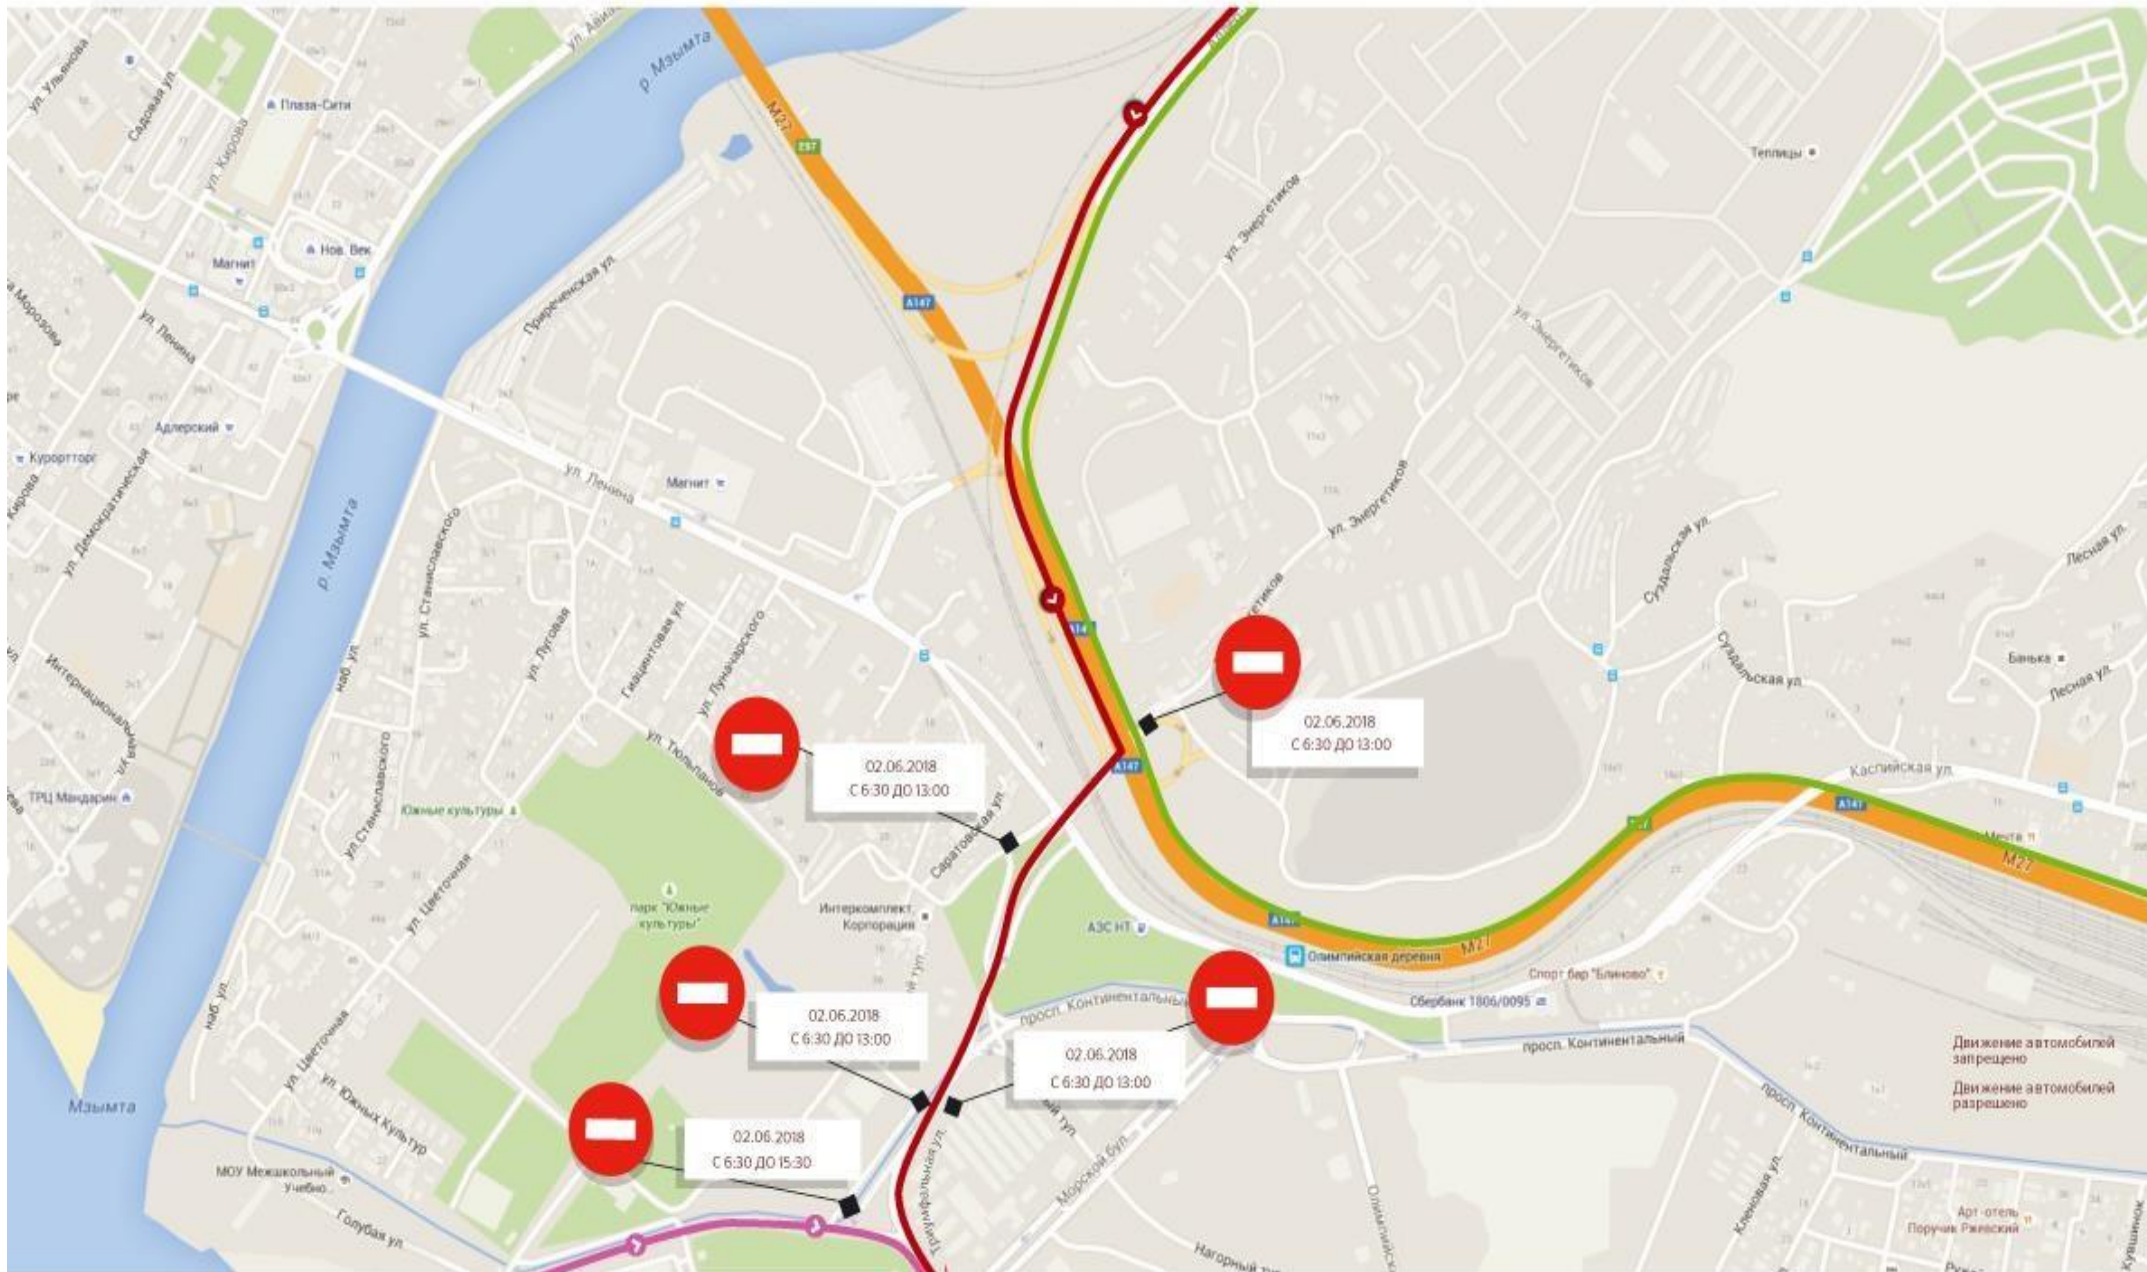

СХЕМА ПРОВЕДЕНИЯ СПОРТИВНЫХ МЕРОПРИЯТИЙ ПО ТРИАТЛОНУ В ГОРОДЕ СОЧИ НА ПЕРИОД 2 ИЮНЯ 2018 ГОДА