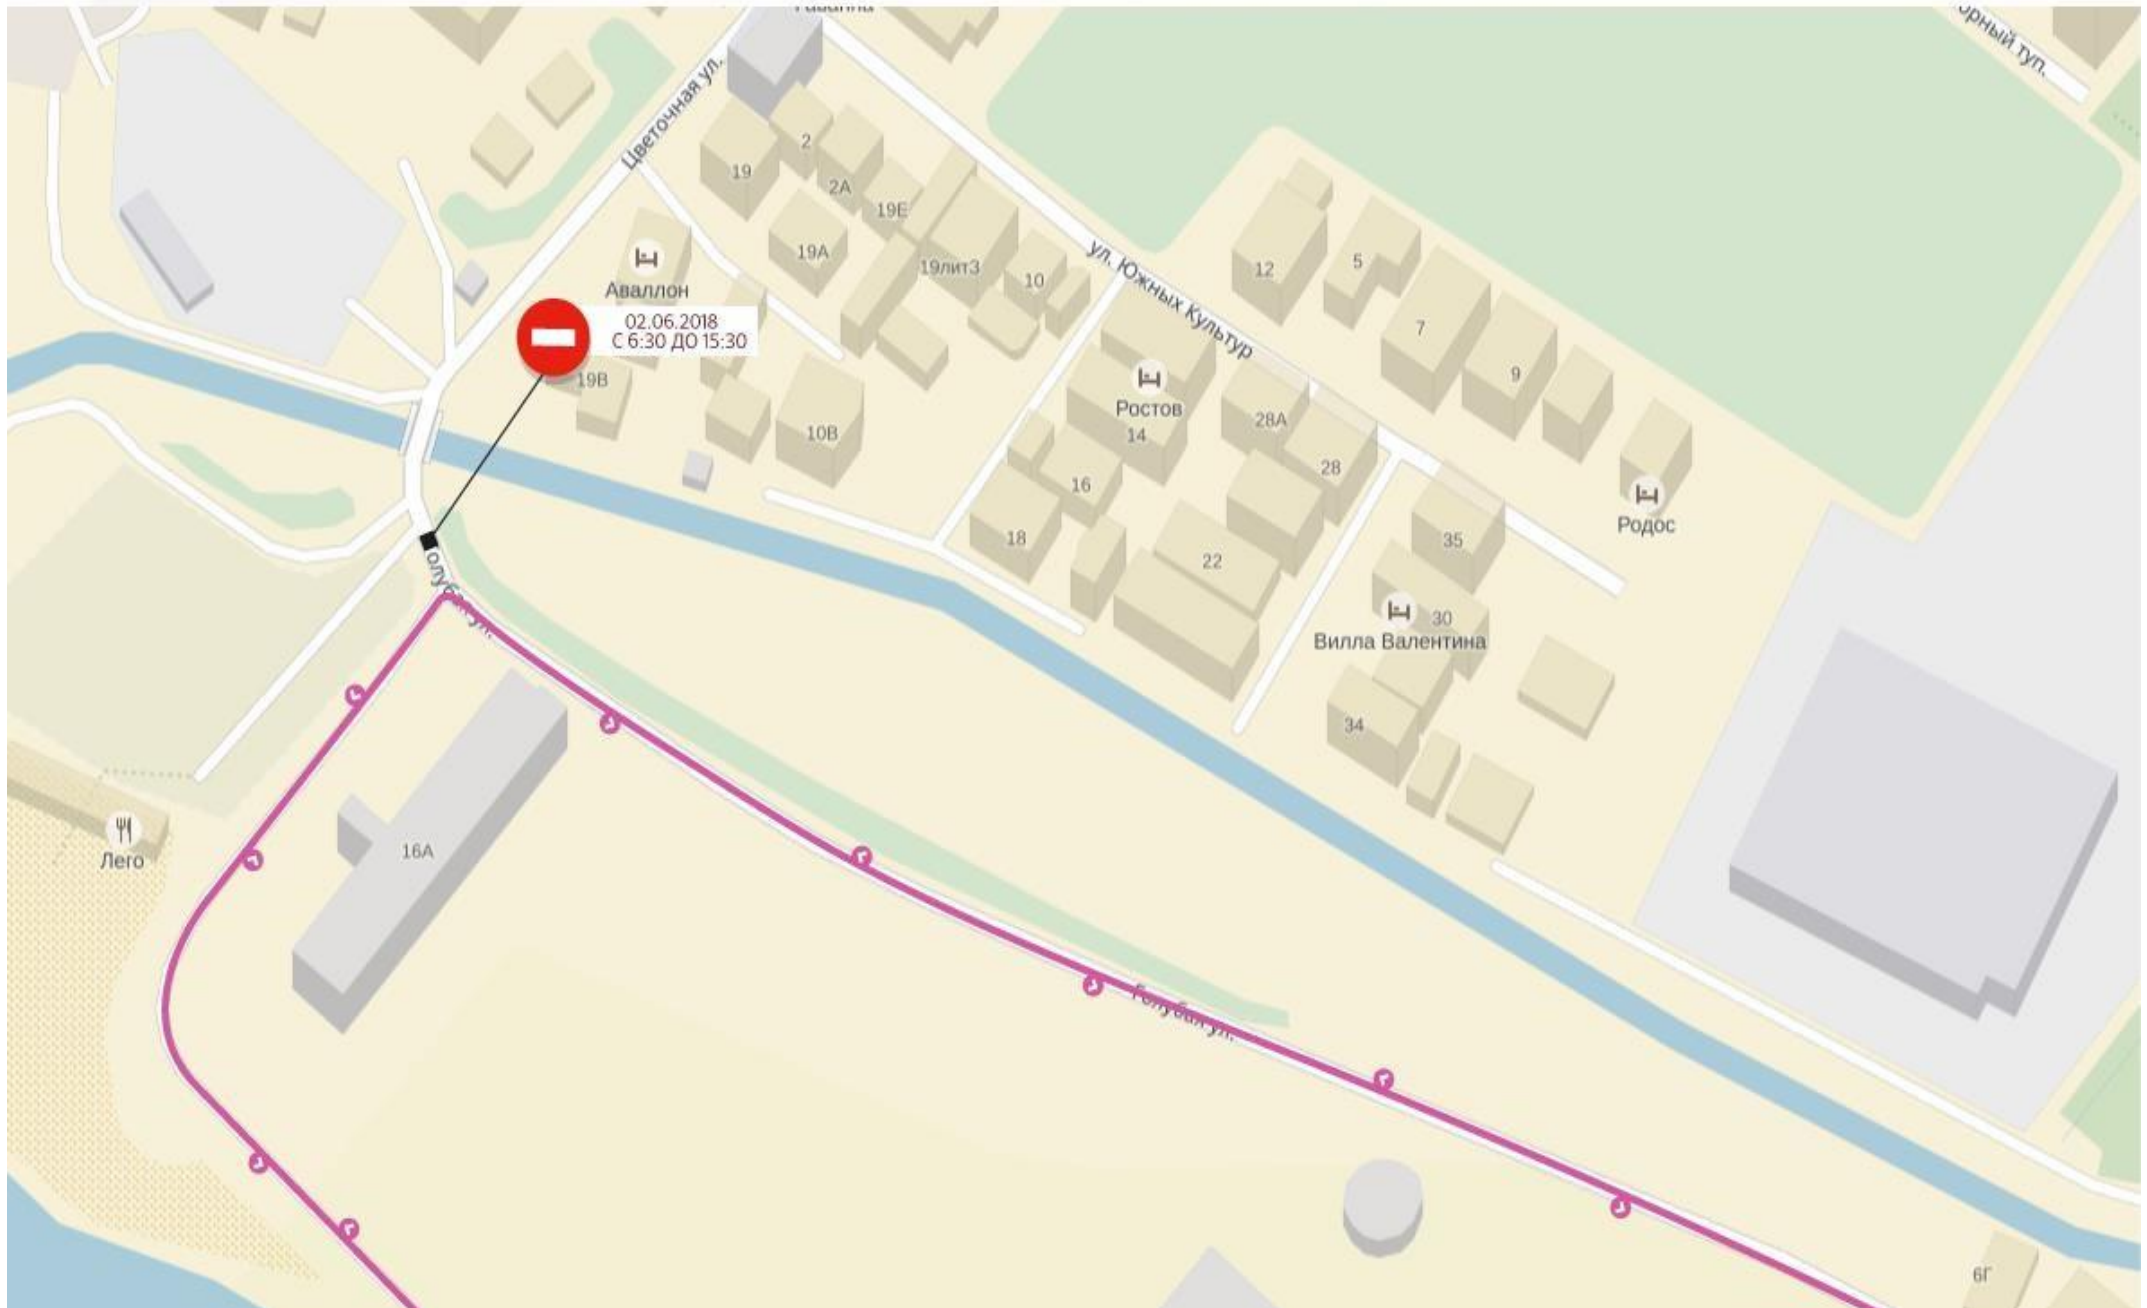

СХЕМА ПРОВЕДЕНИЯ СПОРТИВНЫХ МЕРОПРИЯТИЙ ПО ТРИАТЛОНУ В ГОРОДЕ СОЧИ НА ПЕРИОД 2 ИЮНЯ 2018 ГОДА