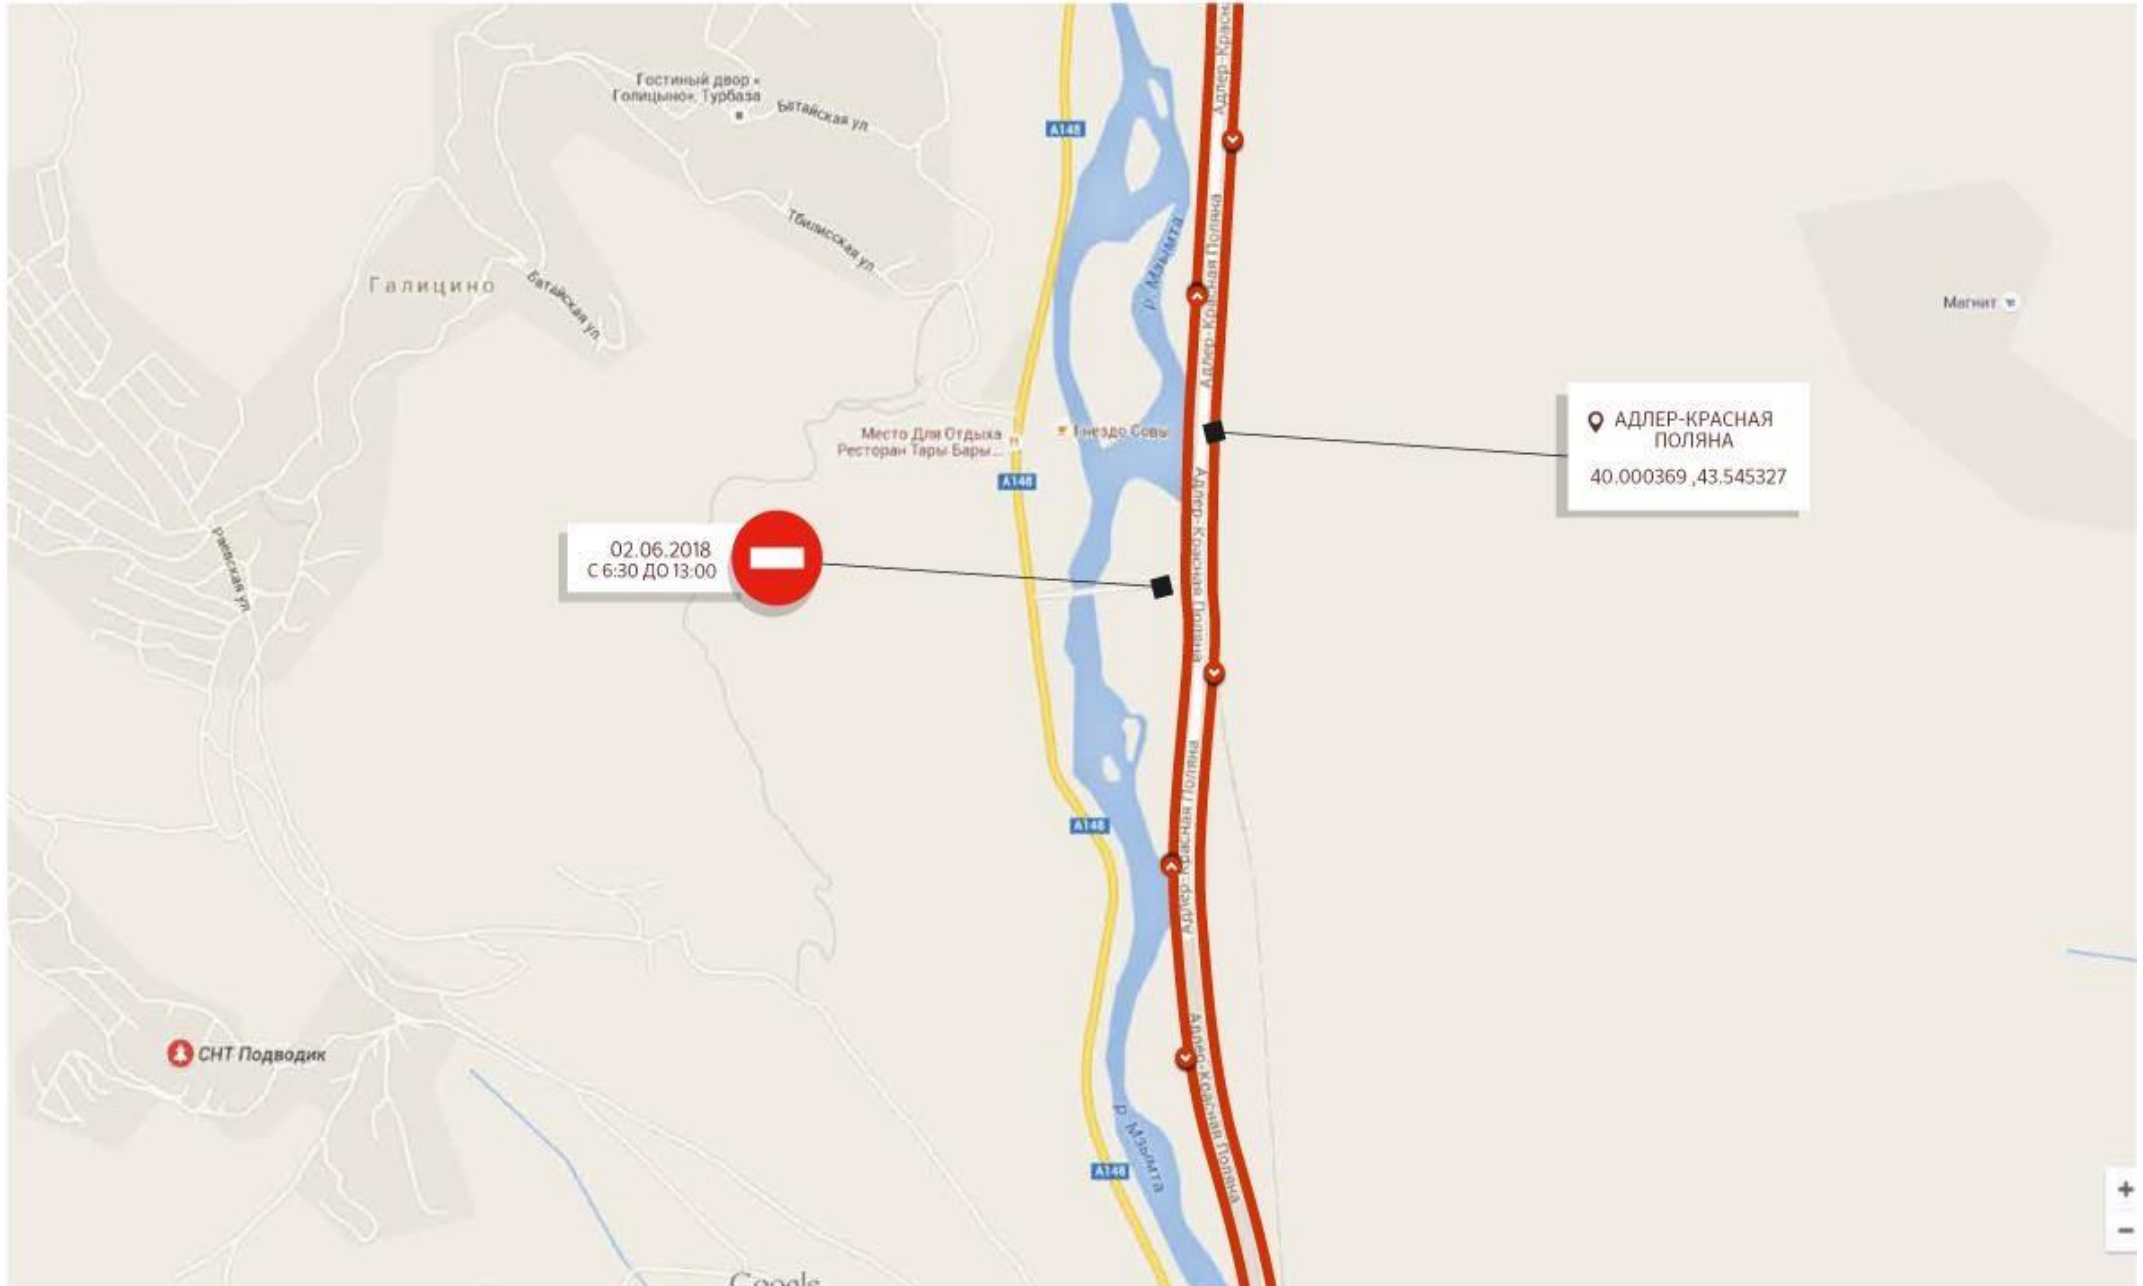

СХЕМА ПРОВЕДЕНИЯ СПОРТИВНЫХ МЕРОПРИЯТИЙ ПО ТРИАТЛОНУ В ГОРОДЕ СОЧИ НА ПЕРИОД 2 ИЮНЯ 2018 ГОДА