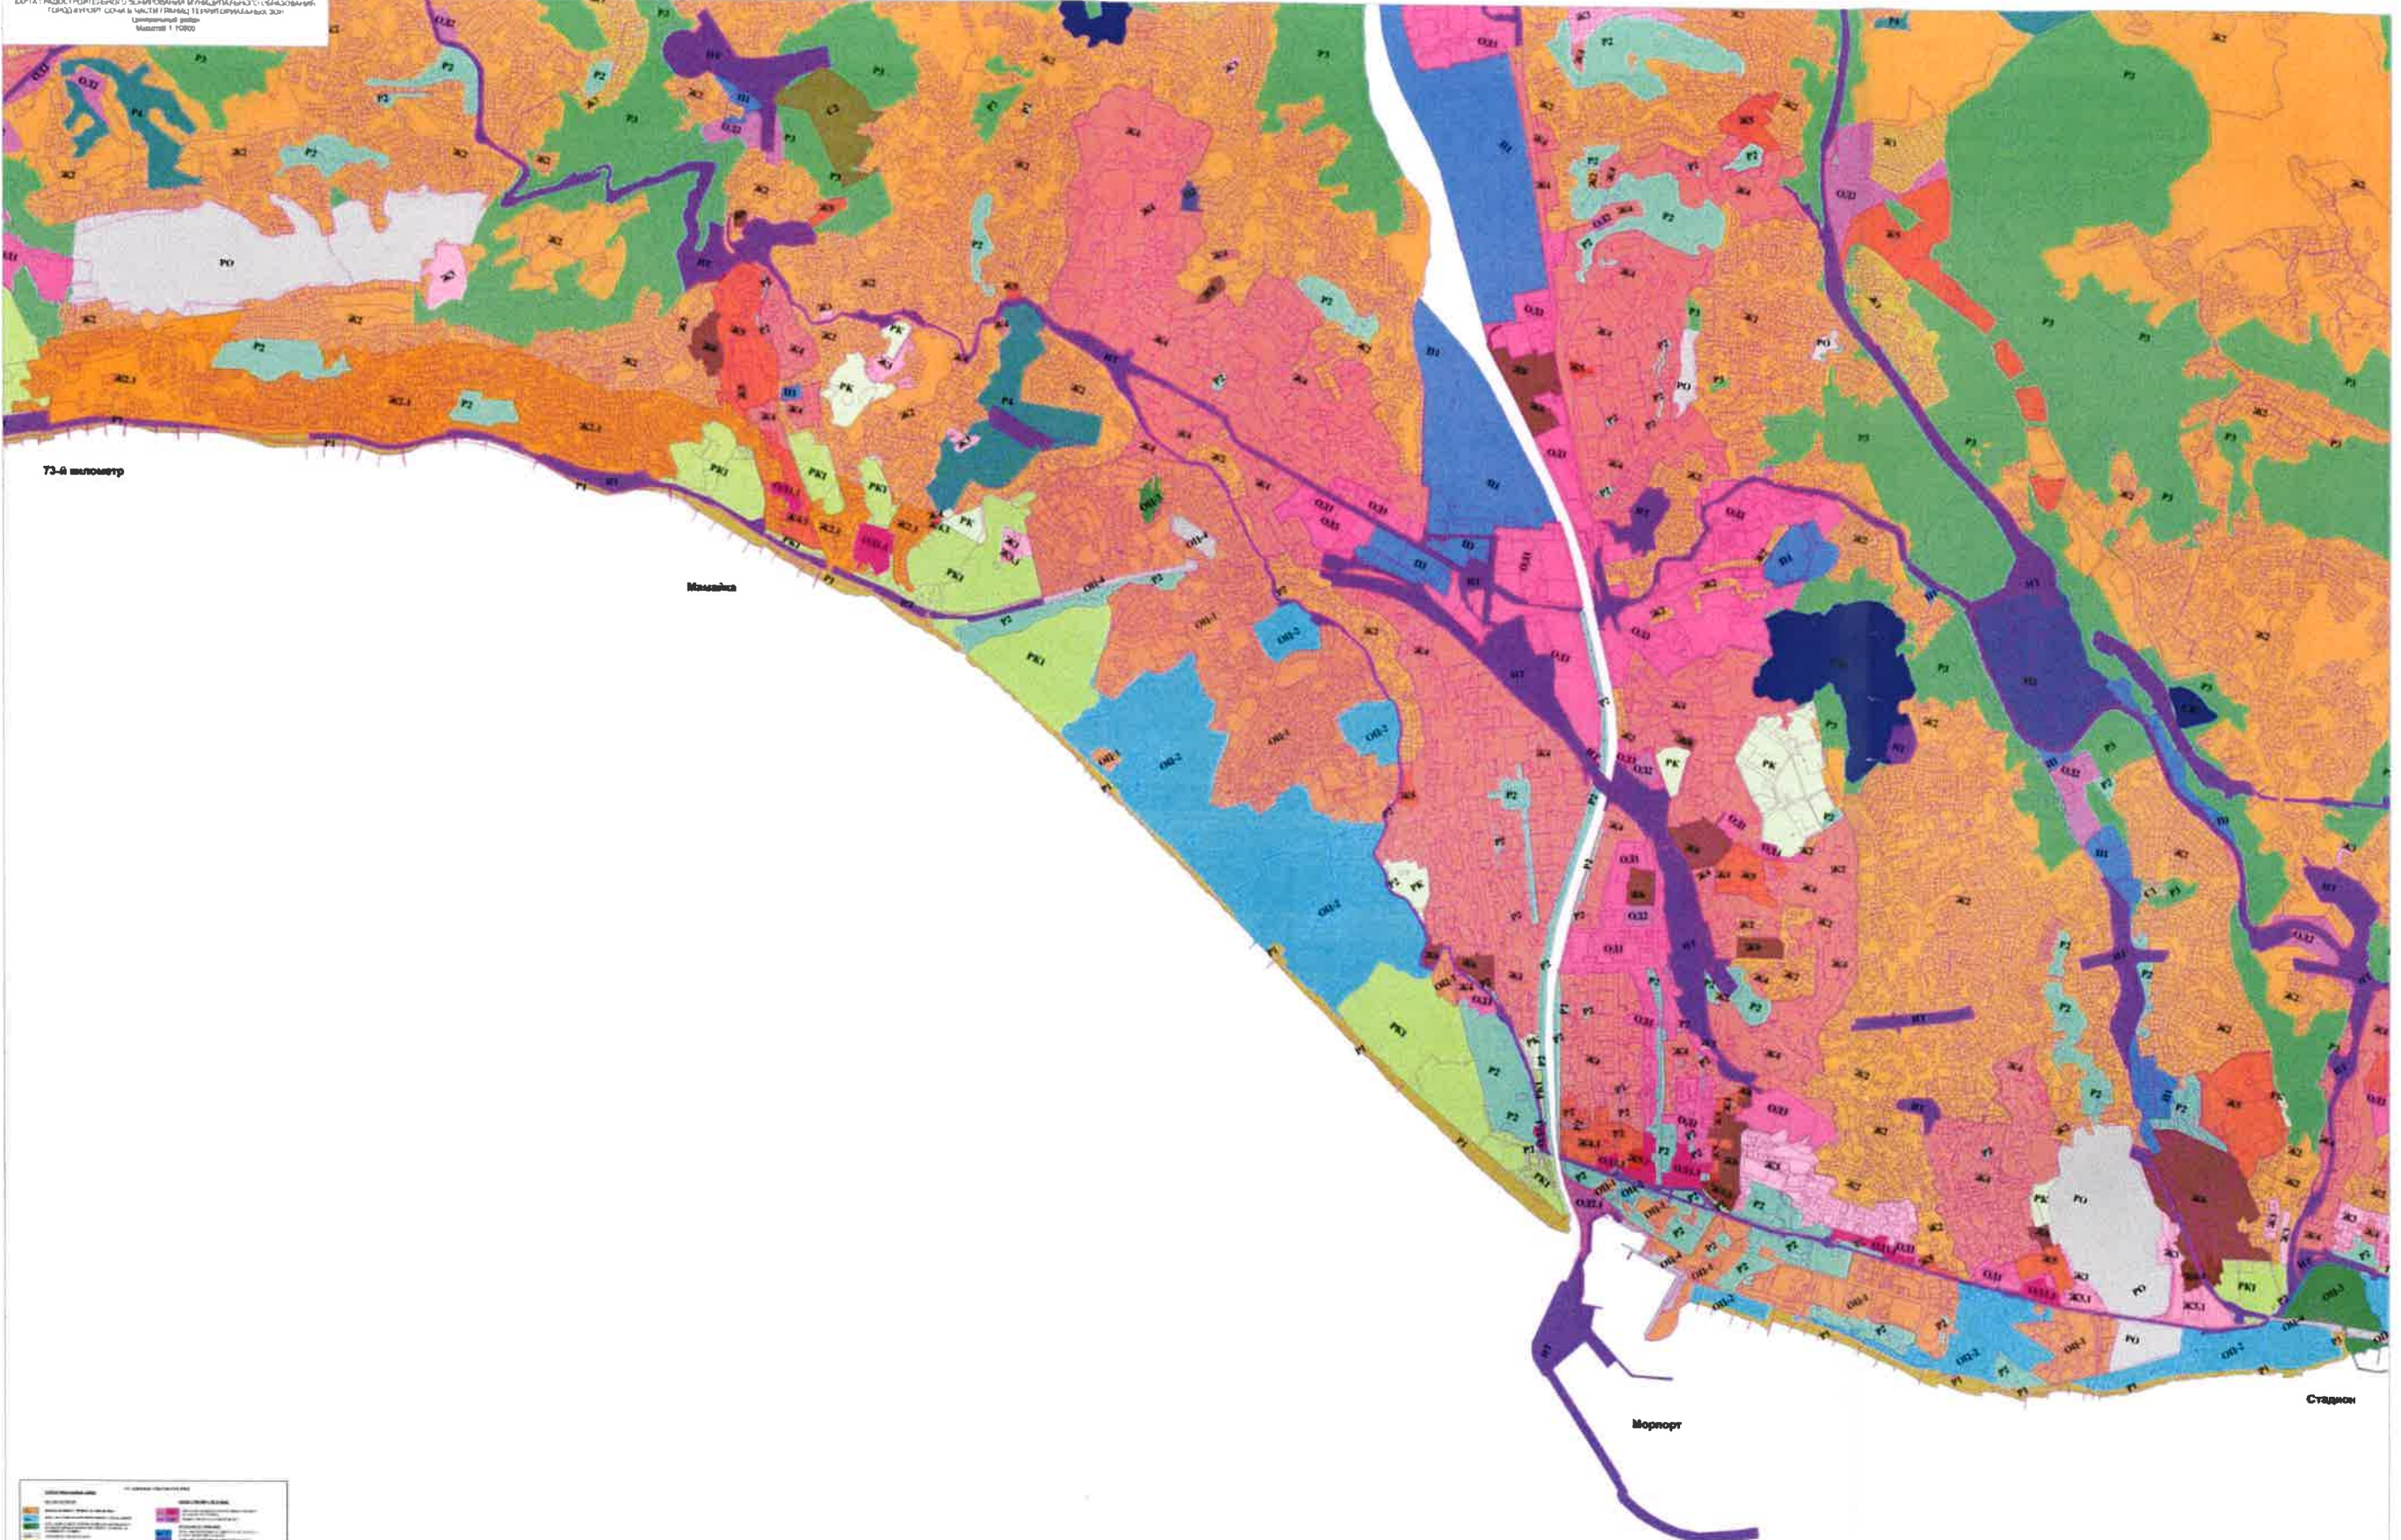

КАРТА ТРАНСПОРТНОГО ЗАЯВЛЕНИЯ И ПЛАНИРОВАНИЯ ОСНОВНЫХ
ГИДРОЛОГИЧЕСКИХ СЕТЕЙ В ЧАСТИ ОБЛАСТИ УРБАНИЗАЦИИ ЗА
ЦЕНТРАЛЬНЫМ РАЙОНОМ
Масштаб 1:10000

73-й километр

Масштаб

Морпорт

Стадион