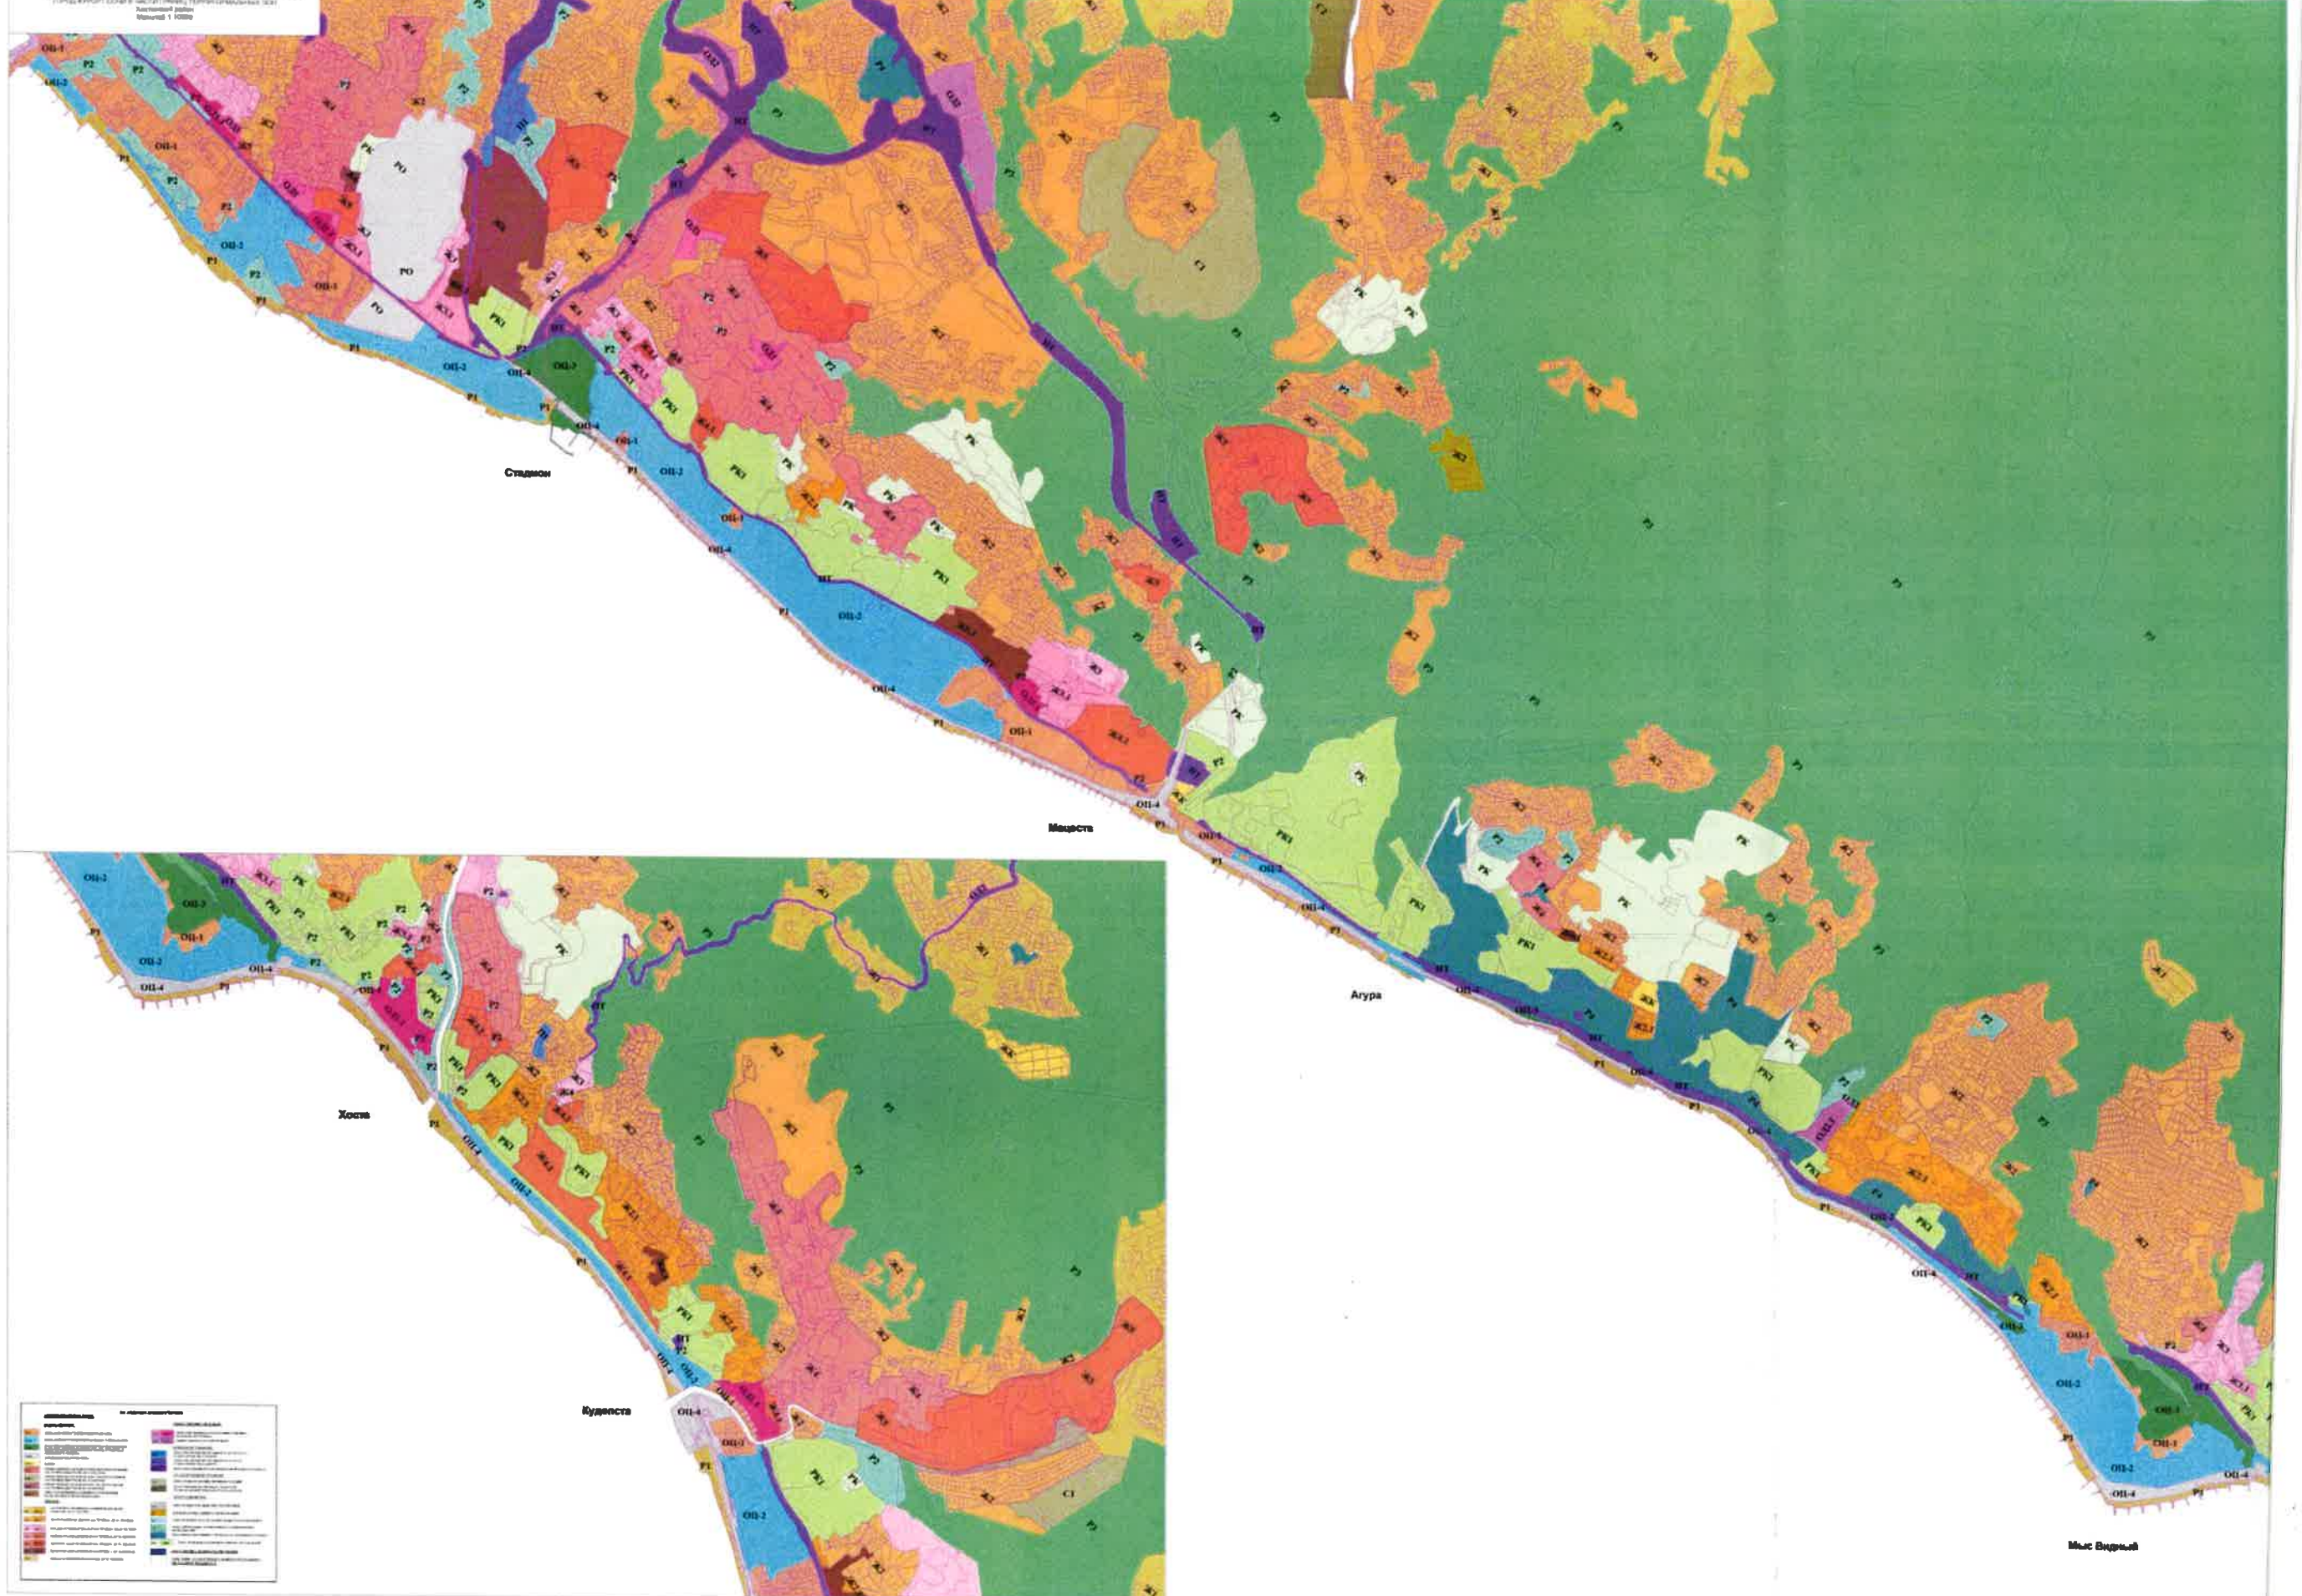

СВЕДЕНИЯ О БУДУЩЕМ ЦЕЛОВОКОВОМ КАДАСТРОВЕ	
	Целовоковые кадастровые участки
	Зоны территориально-кадастрового назначения
	Целовоковые кадастровые участки (продолжение)
	Зоны территориально-кадастрового назначения (продолжение)