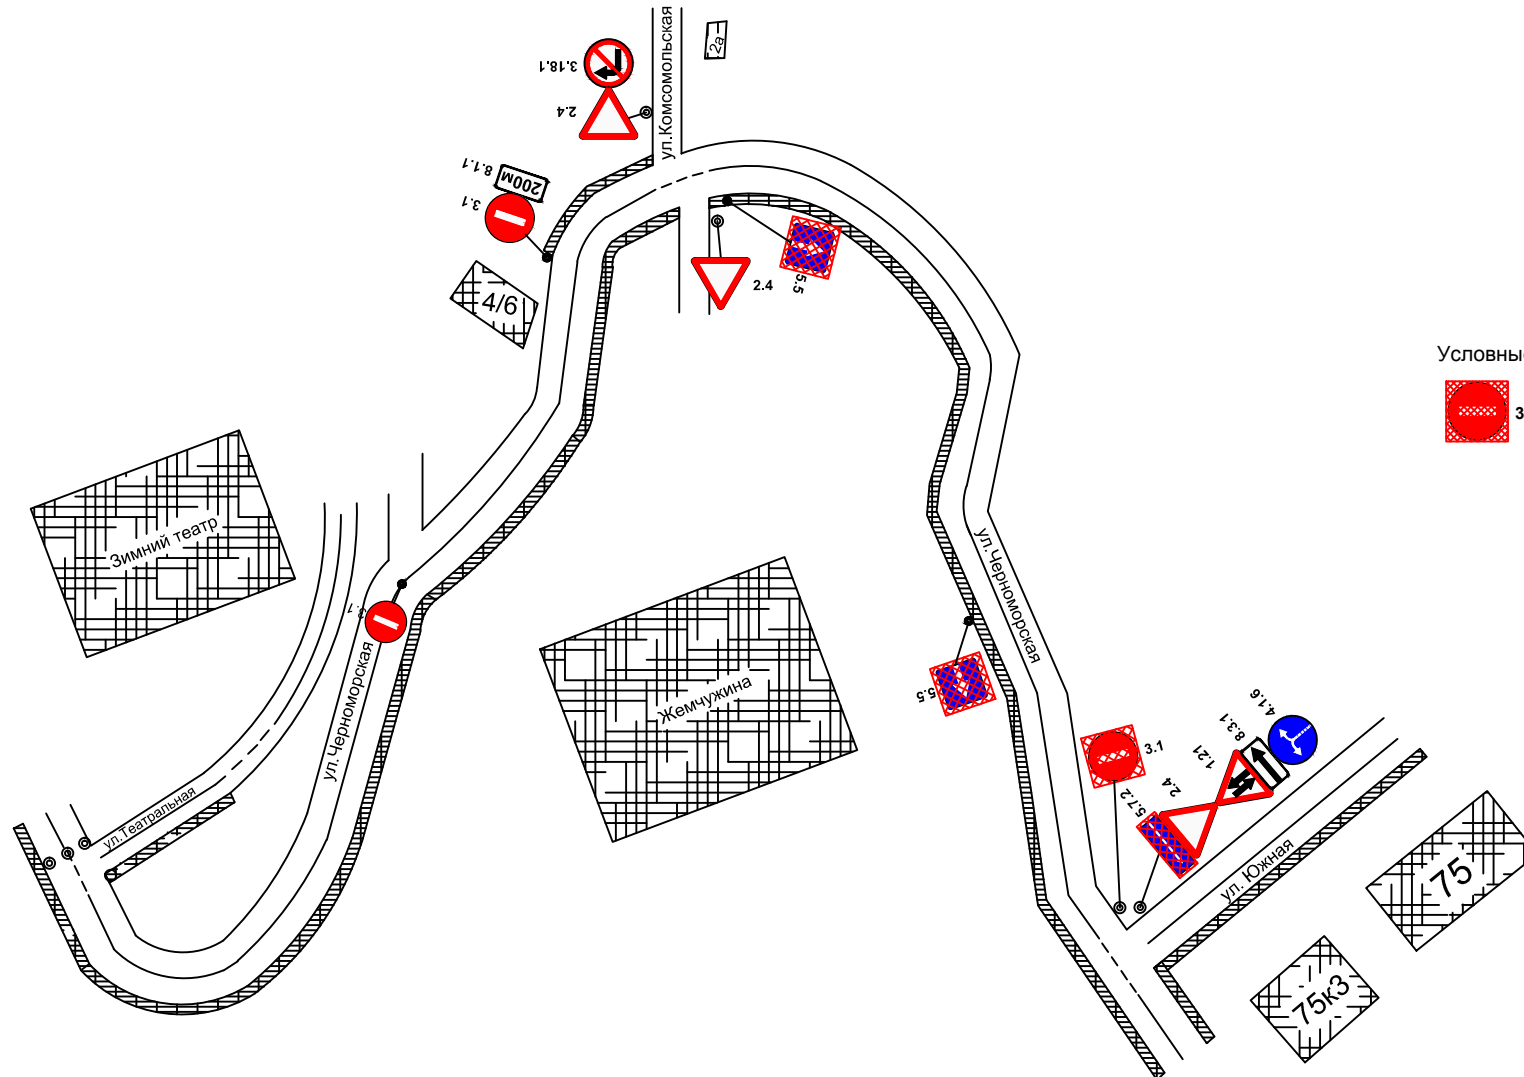

# Схема временной организации дорожного движения по ул. Театральная Центрального внутригородского района города Сочи на период проведения кинофестиваля "Кинотавр"

Приложение \_\_\_\_  
к постановлению  
администрация города Сочи  
от \_\_\_\_ № \_\_\_\_

# Схема временной организации дорожного движения по ул. Театральная и ул. Орджоникидзе Центрального внутригородского района города Сочи на период открытия и закрытия кинофестиваля "Кинотавр"

Приложение \_\_\_\_  
к постановлению  
администрация города Сочи  
от \_\_\_\_ № \_\_\_\_

# Схема временной организации дорожного движения по ул. Черноморская от Зимнего театра до пересечения с ул. Южная на период открытия и закрытия кинофестиваля "Кинотавр"

Приложение \_\_\_\_  
к постановлению  
администрация города Сочи  
от \_\_\_\_ № \_\_\_\_

Условные обозначения :