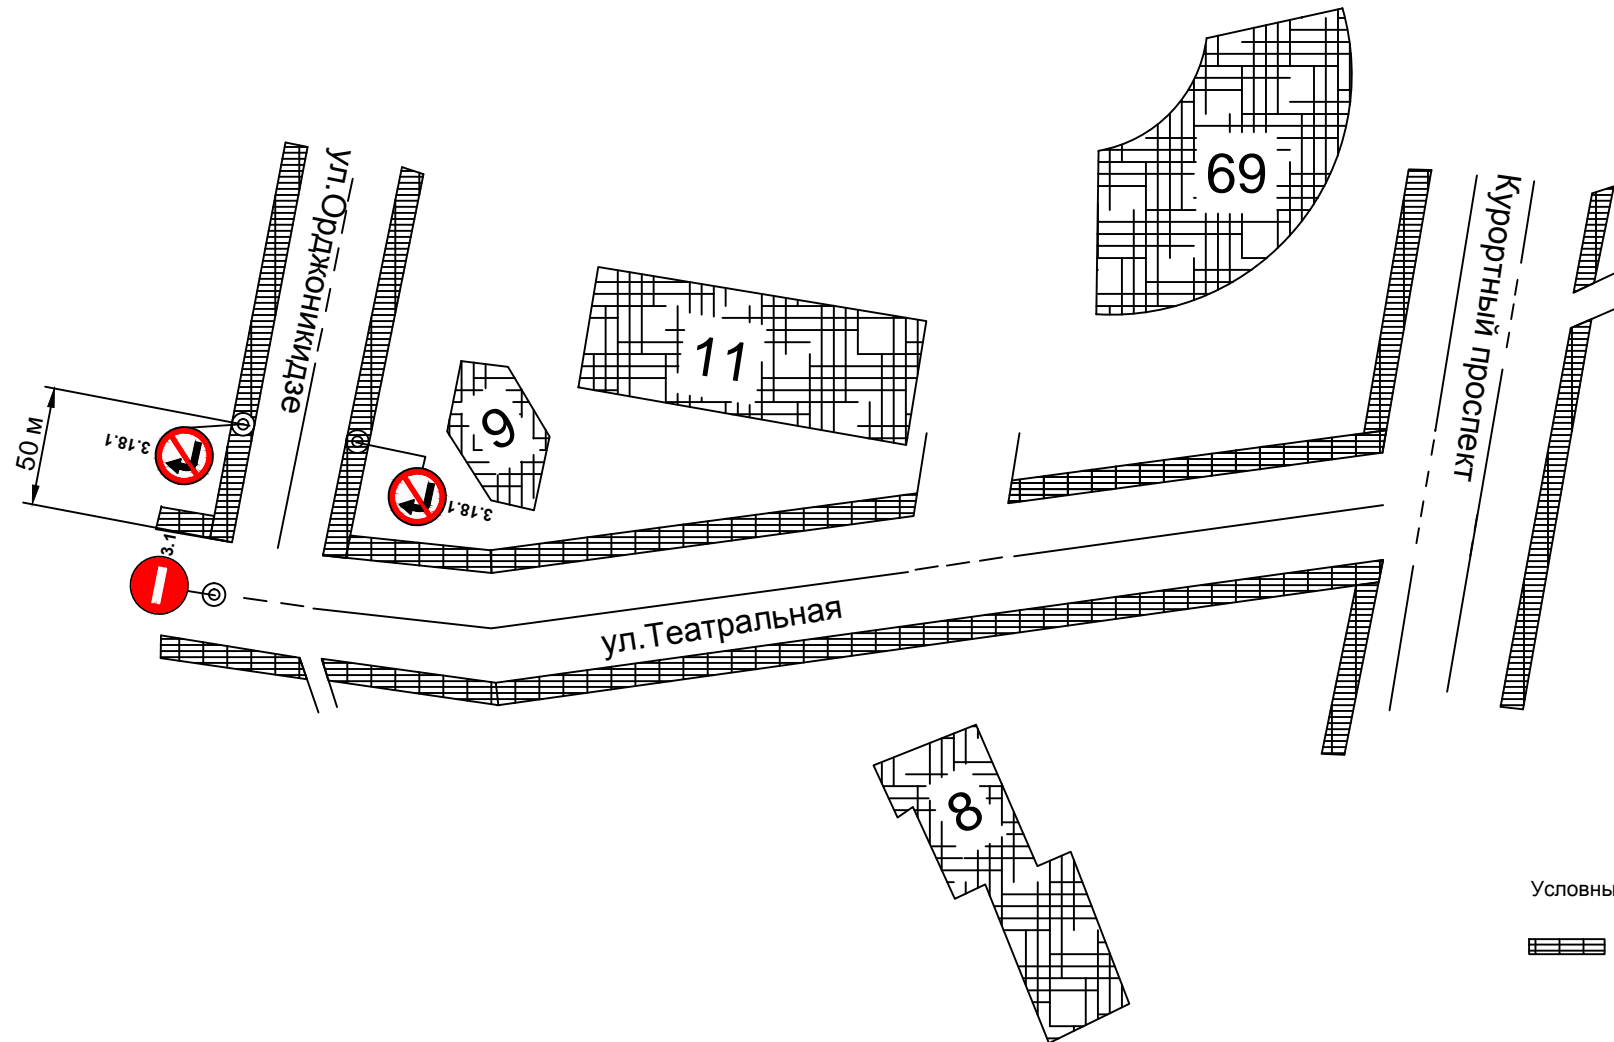

# Схема временной организации дорожного движения по ул. Театральная Центрального внутригородского района города Сочи на период проведения кинофестиваля "Кинотавр"

Приложение \_\_\_\_  
к постановлению  
администрация города Сочи  
от \_\_\_\_ № \_\_\_\_

# Схема временной организации дорожного движения по ул. Театральная и ул. Орджоникидзе Центрального внутригородского района города Сочи на период открытия и закрытия кинофестиваля "Кинотавр"

Приложение \_\_\_\_  
к постановлению  
администрация города Сочи  
от \_\_\_\_ № \_\_\_\_

# Схема временной организации дорожного движения по ул. Черноморская от Зимнего театра до пересечения с ул. Южная на период открытия и закрытия кинофестиваля "Кинотавр"

Приложение \_\_\_\_  
к постановлению  
администрация города Сочи  
от \_\_\_\_ № \_\_\_\_