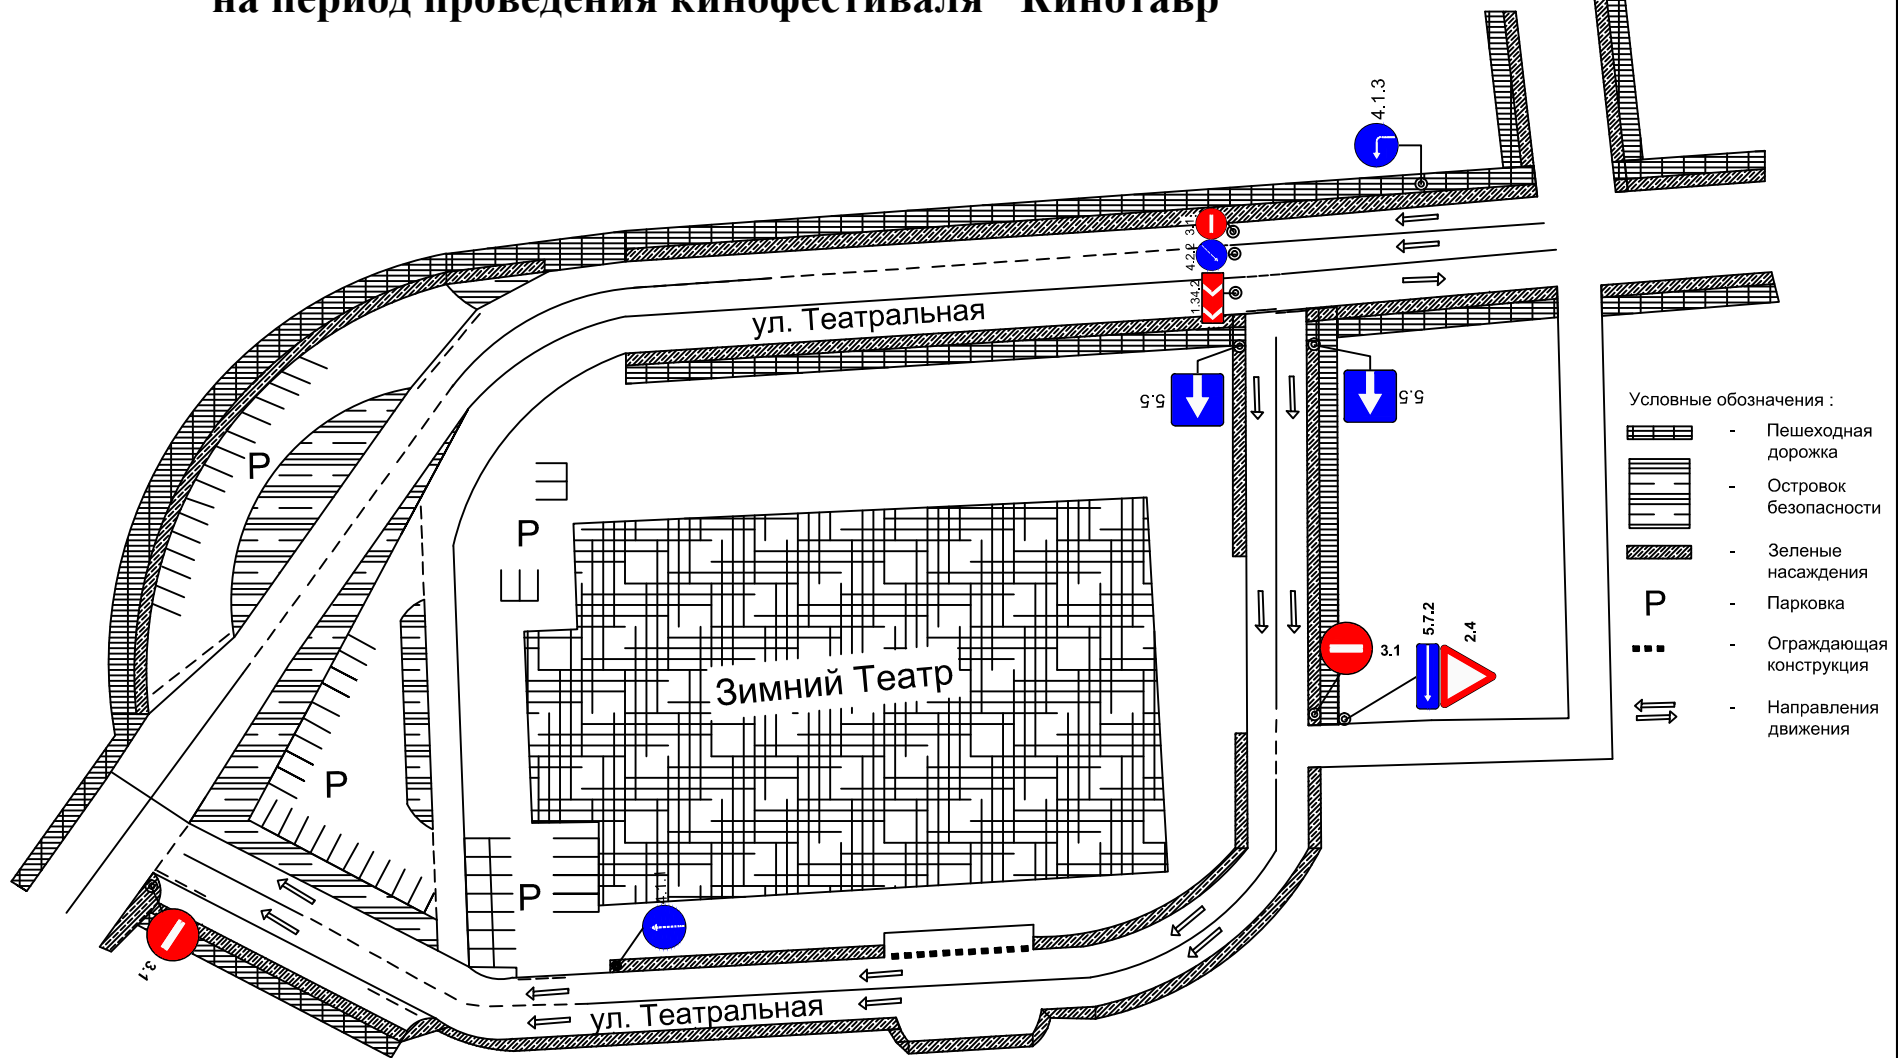

# Схема временной организации дорожного движения по ул. Театральная Центрального внутригородского района города Сочи на период проведения кинофестиваля "Кинотавр"

Приложение \_\_\_\_  
к постановлению  
администрация города Сочи  
от \_\_\_\_ № \_\_\_\_

# Схема временной организации дорожного движения по ул. Театральная и ул. Орджоникидзе Центрального внутригородского района города Сочи на период открытия и закрытия кинофестиваля "Кинотавр"

Приложение \_\_\_\_  
к постановлению  
администрация города Сочи  
от \_\_\_\_ № \_\_\_\_

# Схема временной организации дорожного движения по ул. Черноморская от Зимнего театра до пересечения с ул. Южная на период открытия и закрытия кинофестиваля "Кинотавр"

Приложение \_\_\_\_  
к постановлению  
администрация города Сочи  
от \_\_\_\_ № \_\_\_\_